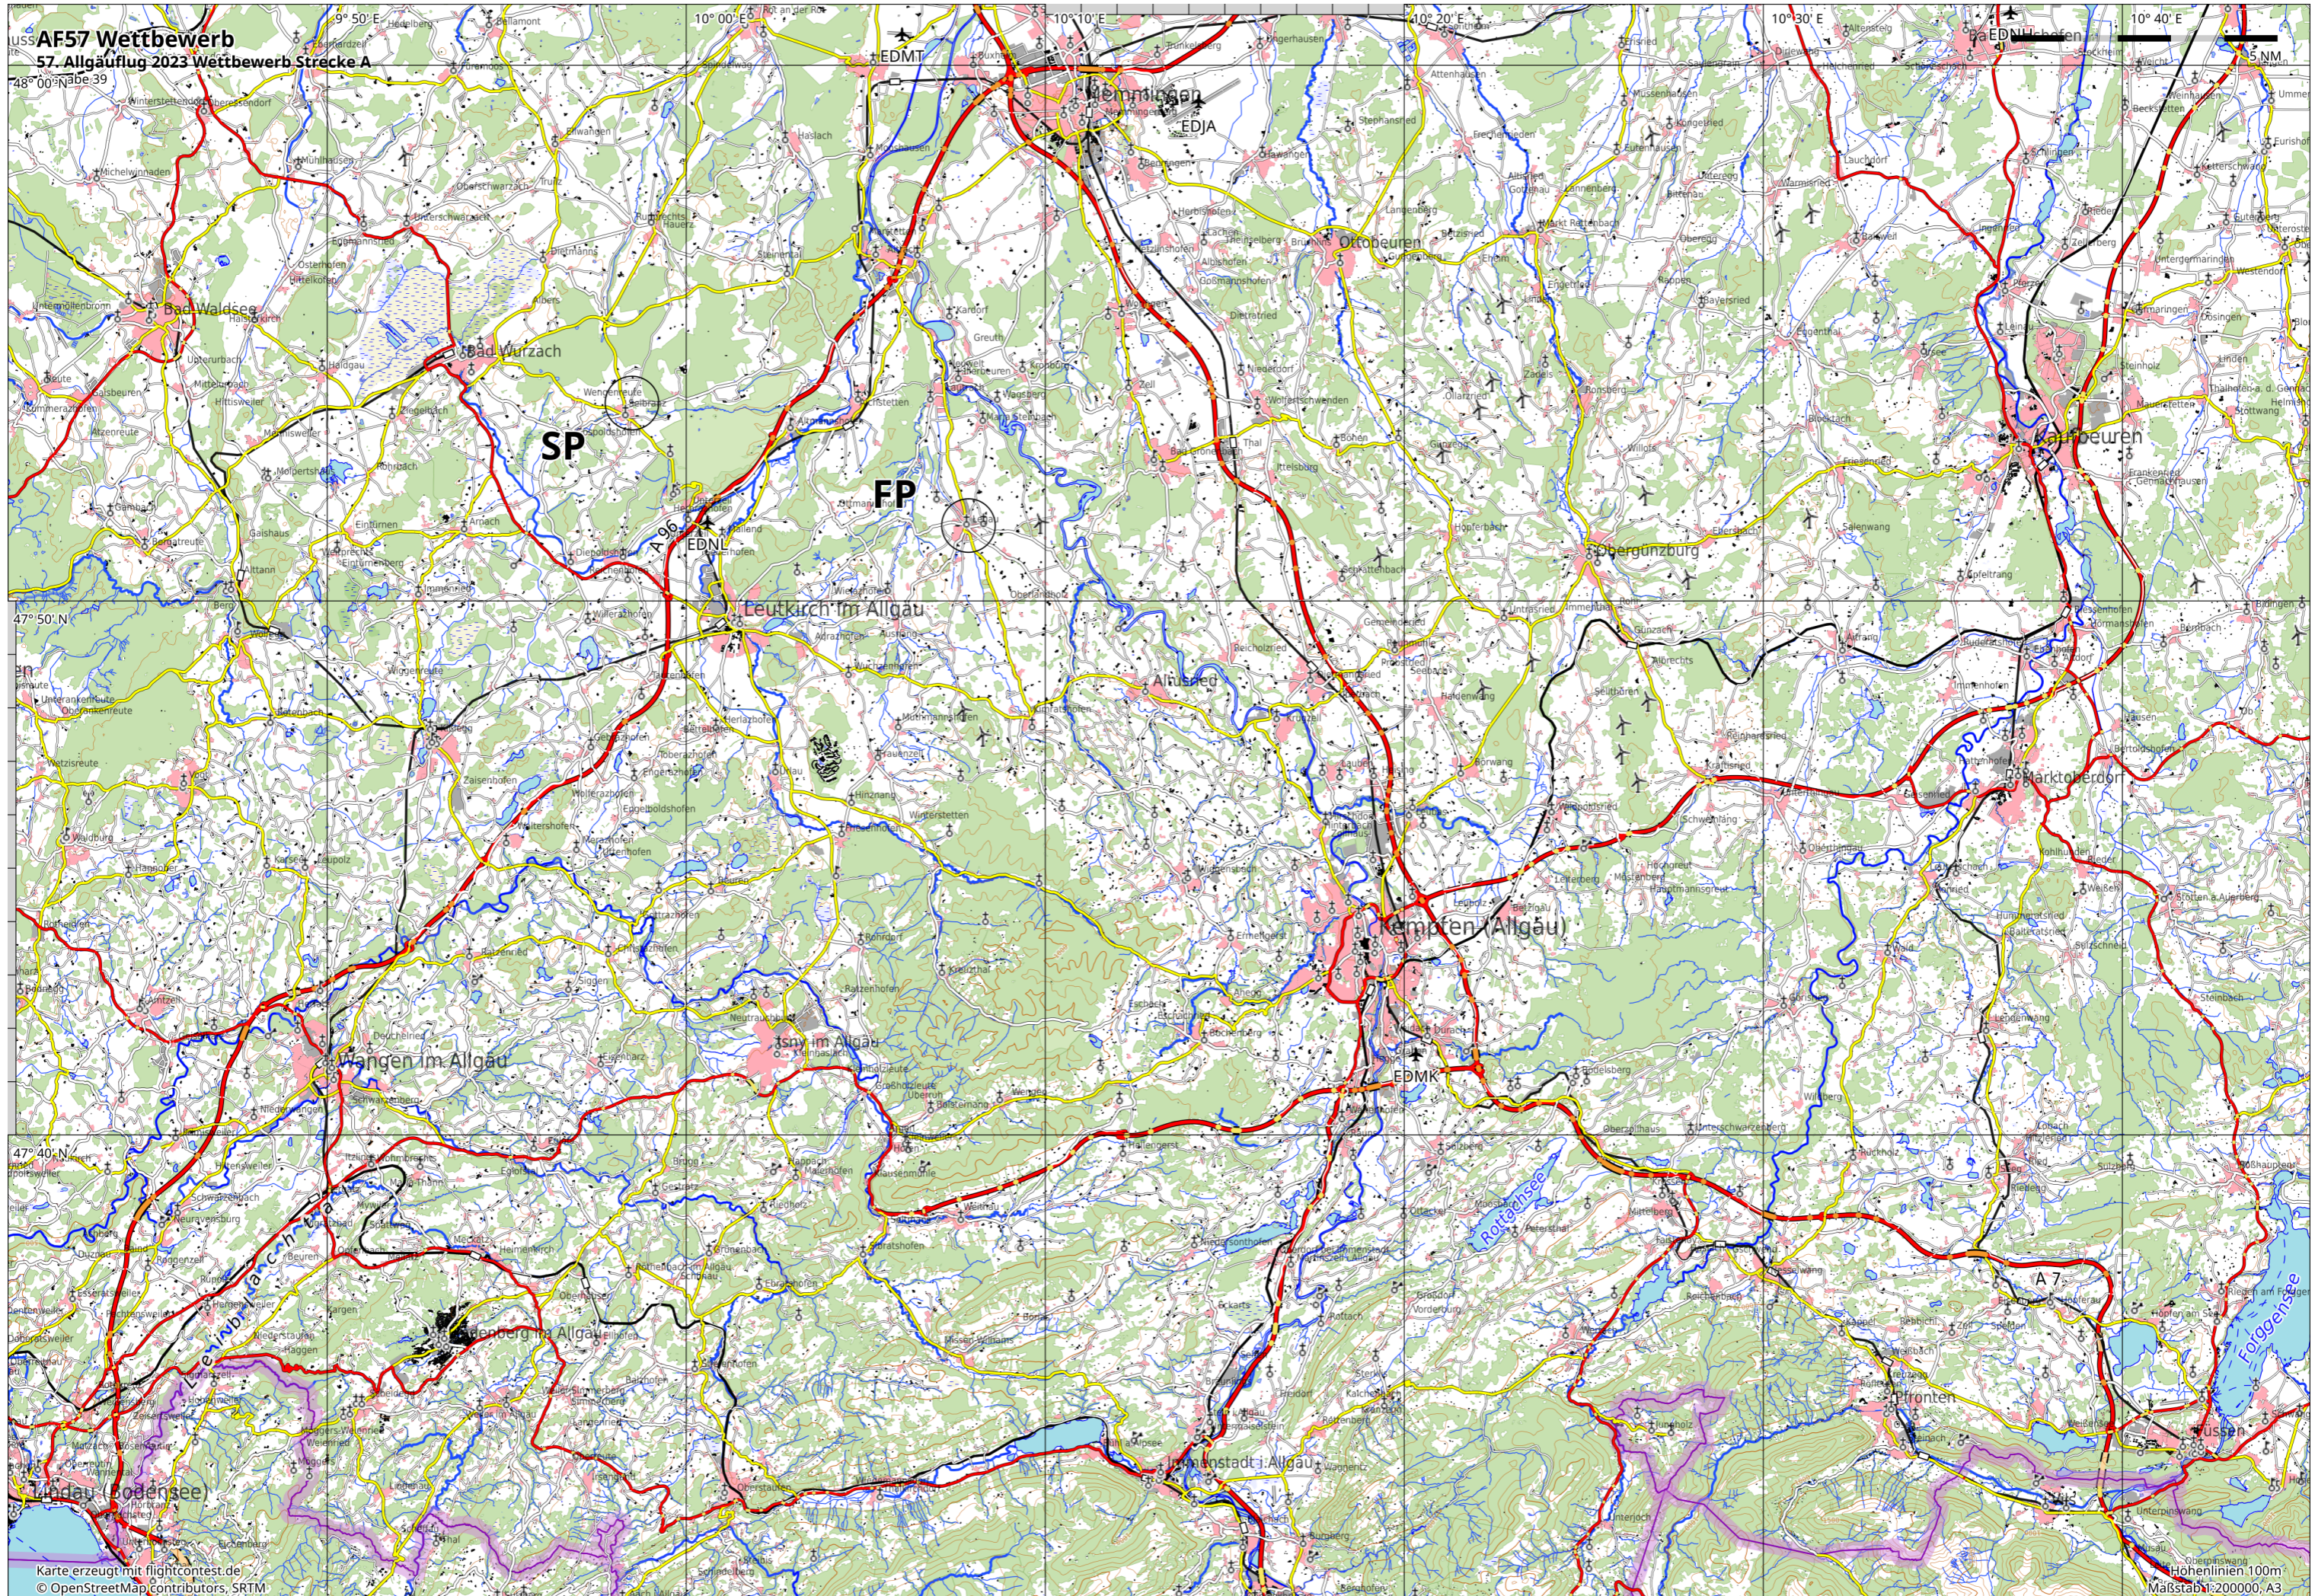

AF57 Wettbewerb
57. Allgäuflug 2023 Wettbewerb Strecke A
Ausgabe 35

5 NM

AF57 Wettbewerb
57. Allgäuflug 2023 Wettbewerb Strecke A

48°00'Nabe39

47°50'N

47°40'N