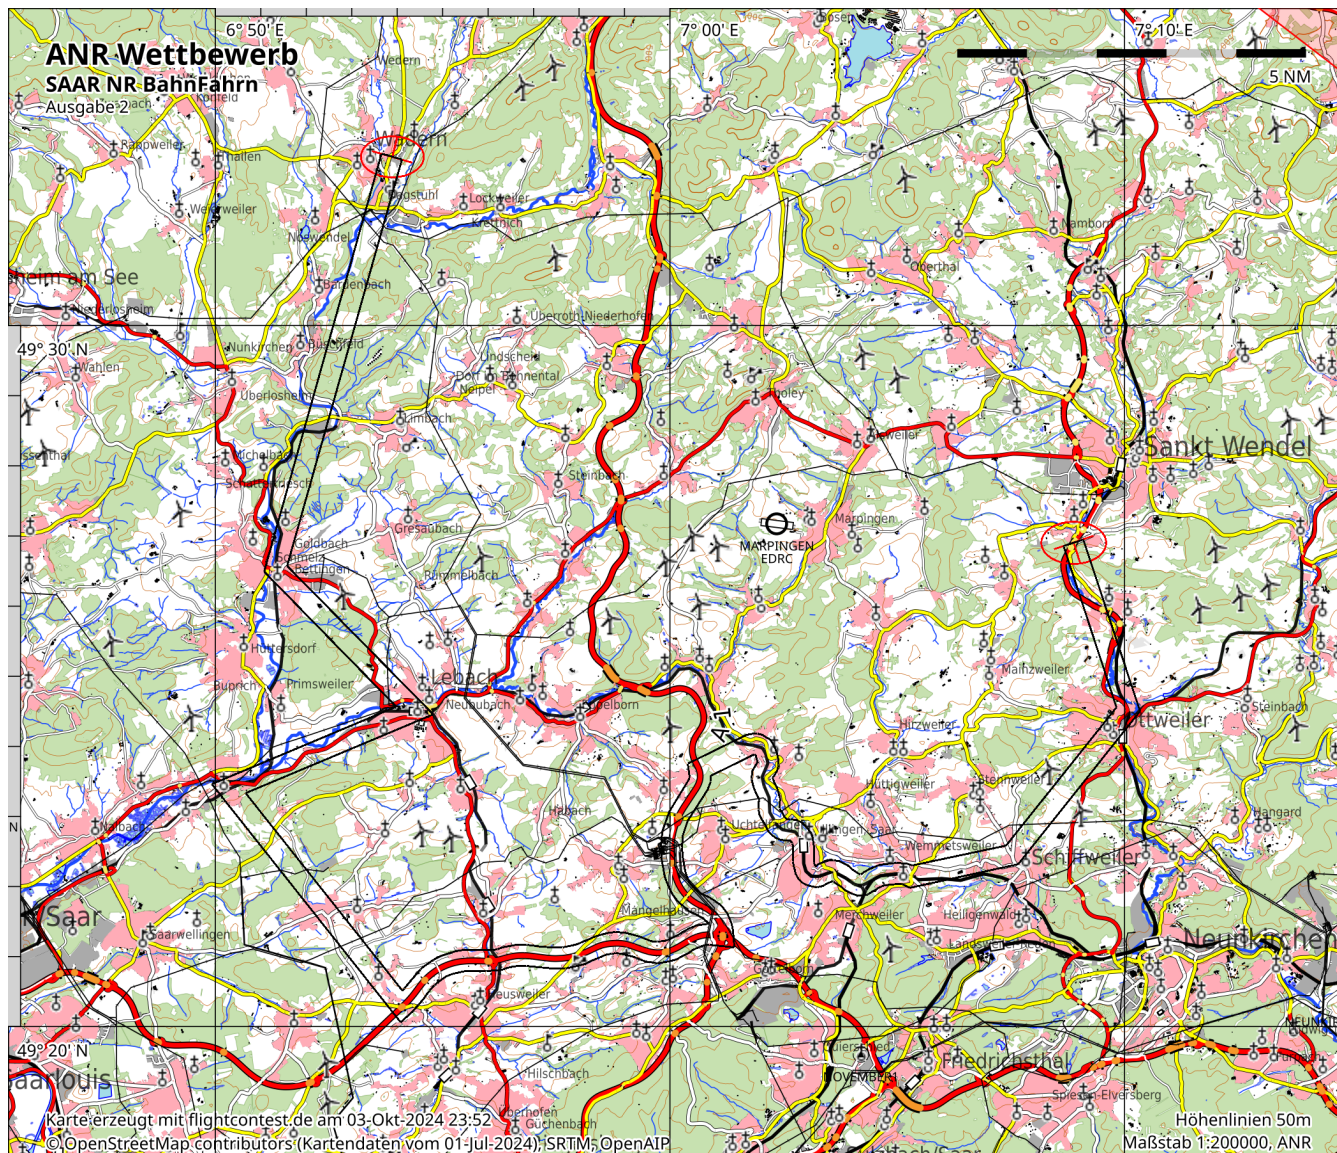

Competition: SAAR NR 2024

Parcour: BahnFahrn 0,3nm

Map scale = 1:200 000

Comp. Nr:	Route:
-----------	--------

	Dist.	TT	EET	ETO
T/O				
SP				
TP1				
TP2				
TP3				
TP4				
TP5				
TP6				
TP7				
TP8				
TP9				
TP10				
FP				
Σ				