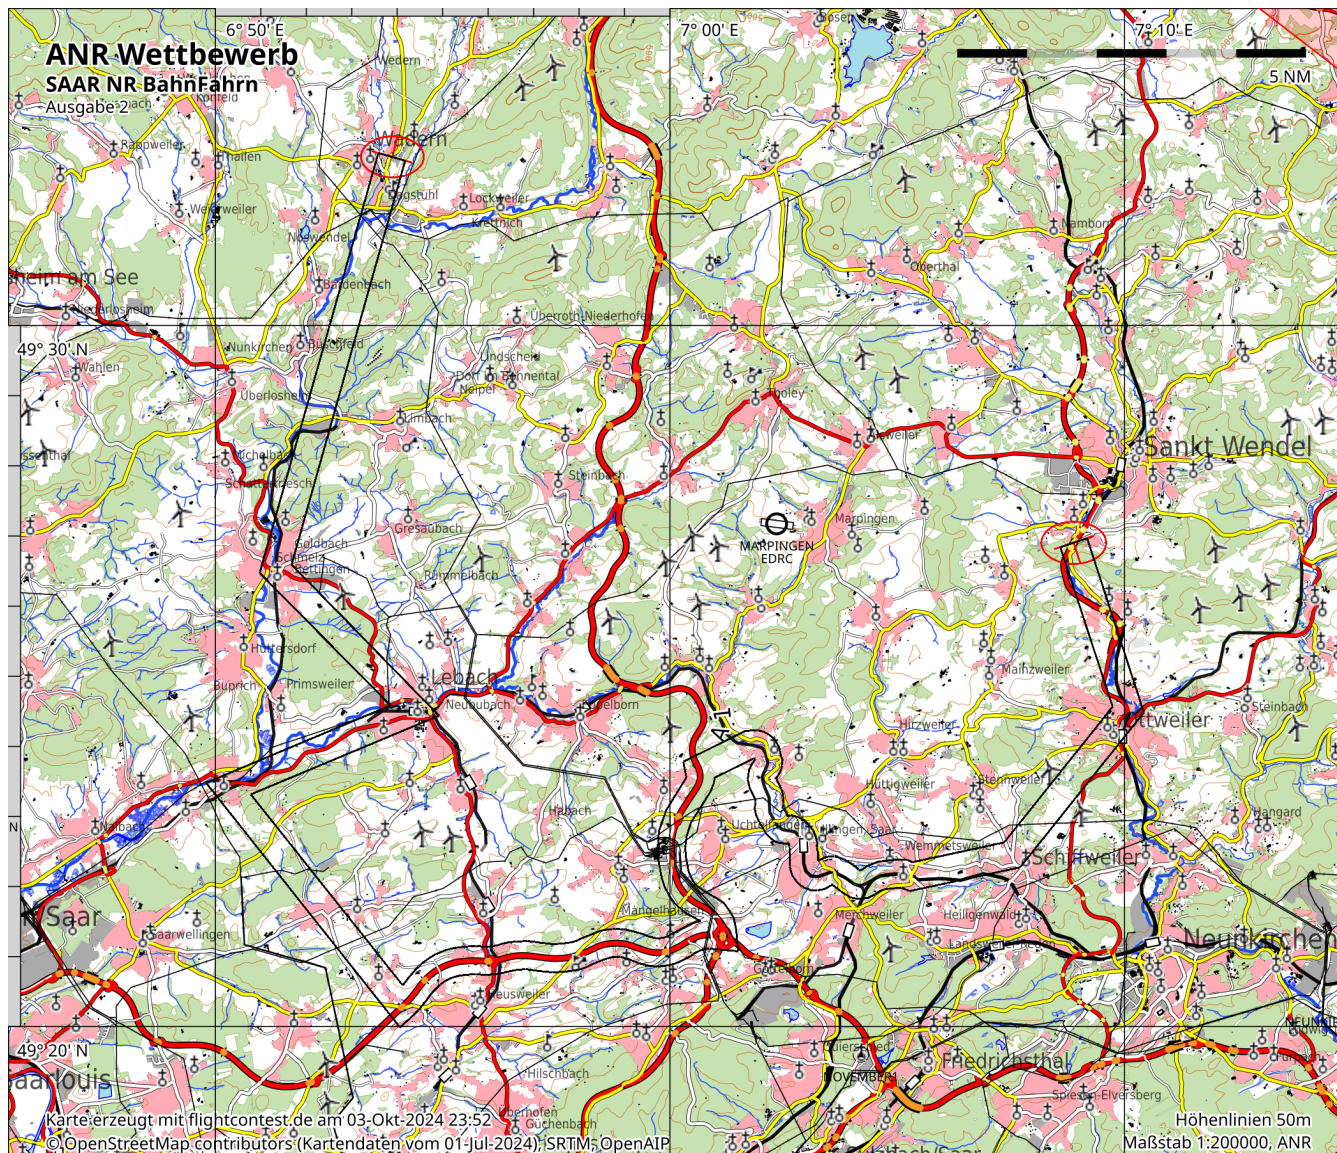

Competition: SAAR NR 2024

Parcour: BahnFahrn 0,4nm

Map scale = 1:200 000

Comp. Nr:	Route:
-----------	--------

	Dist.	TT	EET	ETO
T/O				
SP				
TP1				
TP2				
TP3				
TP4				
TP5				
TP6				
TP7				
TP8				
TP9				
TP10				
FP				
Σ				