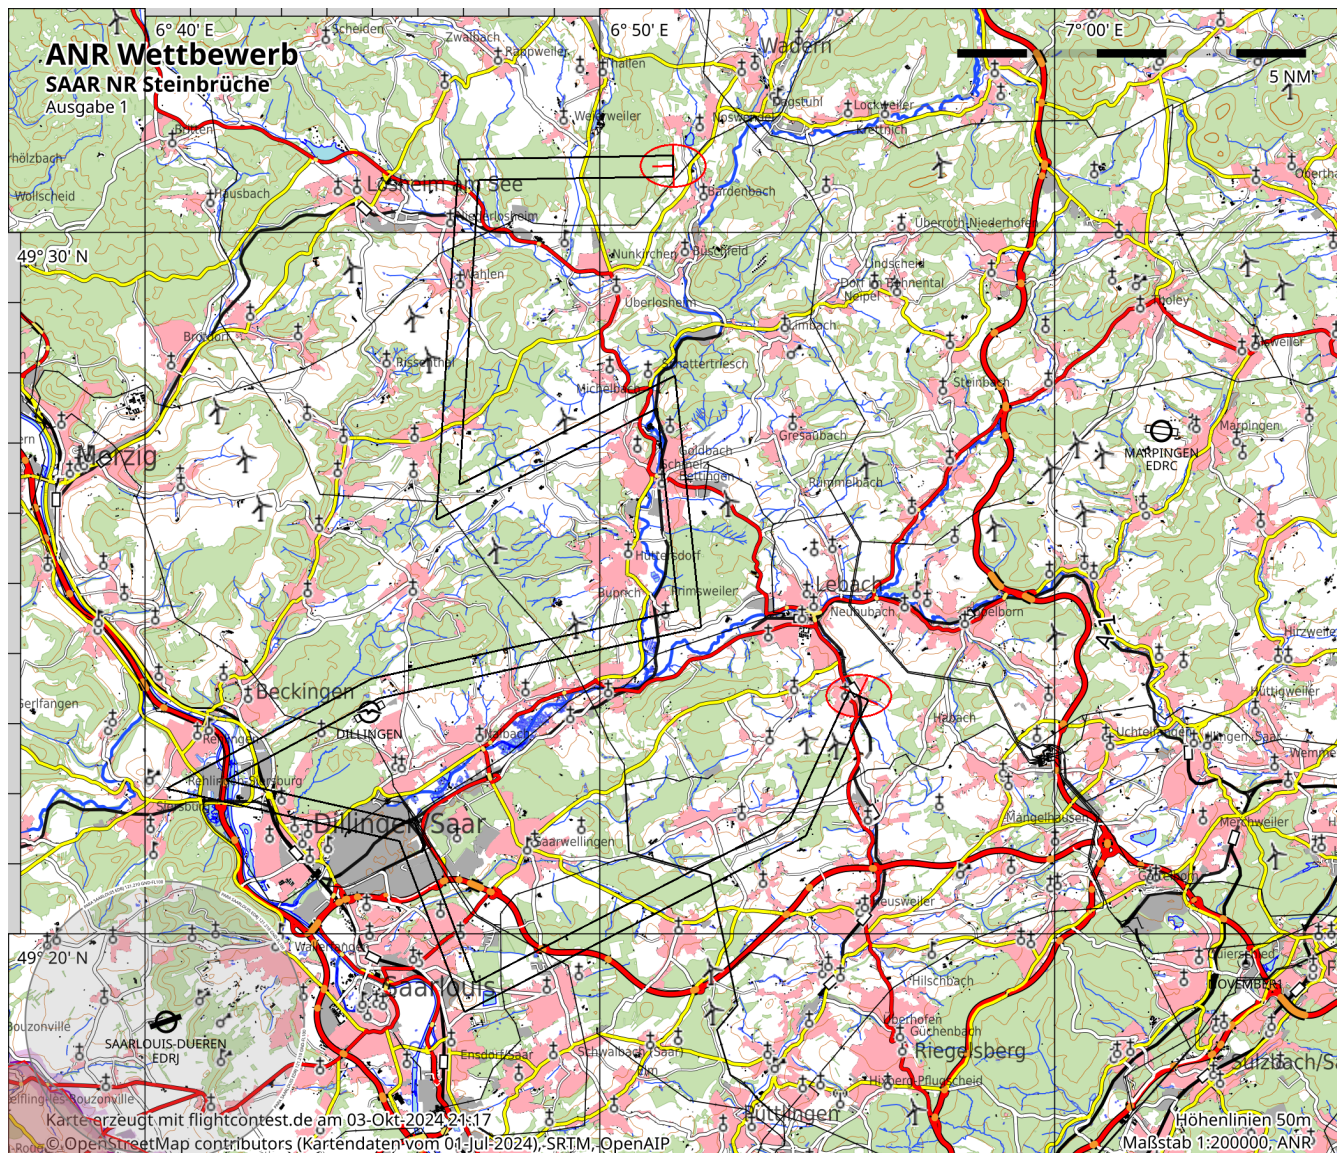

Competition: SAAR NR 2024

Parcour: Steinbrüche 0,3nm

Map scale = 1:200 000

Comp. Nr:	Route:
-----------	--------

	Dist.	TT	EET	ETO
T/O				
SP				
TP1				
TP2				
TP3				
TP4				
TP5				
TP6				
TP7				
TP8				
TP9				
TP10				
FP				
Σ				